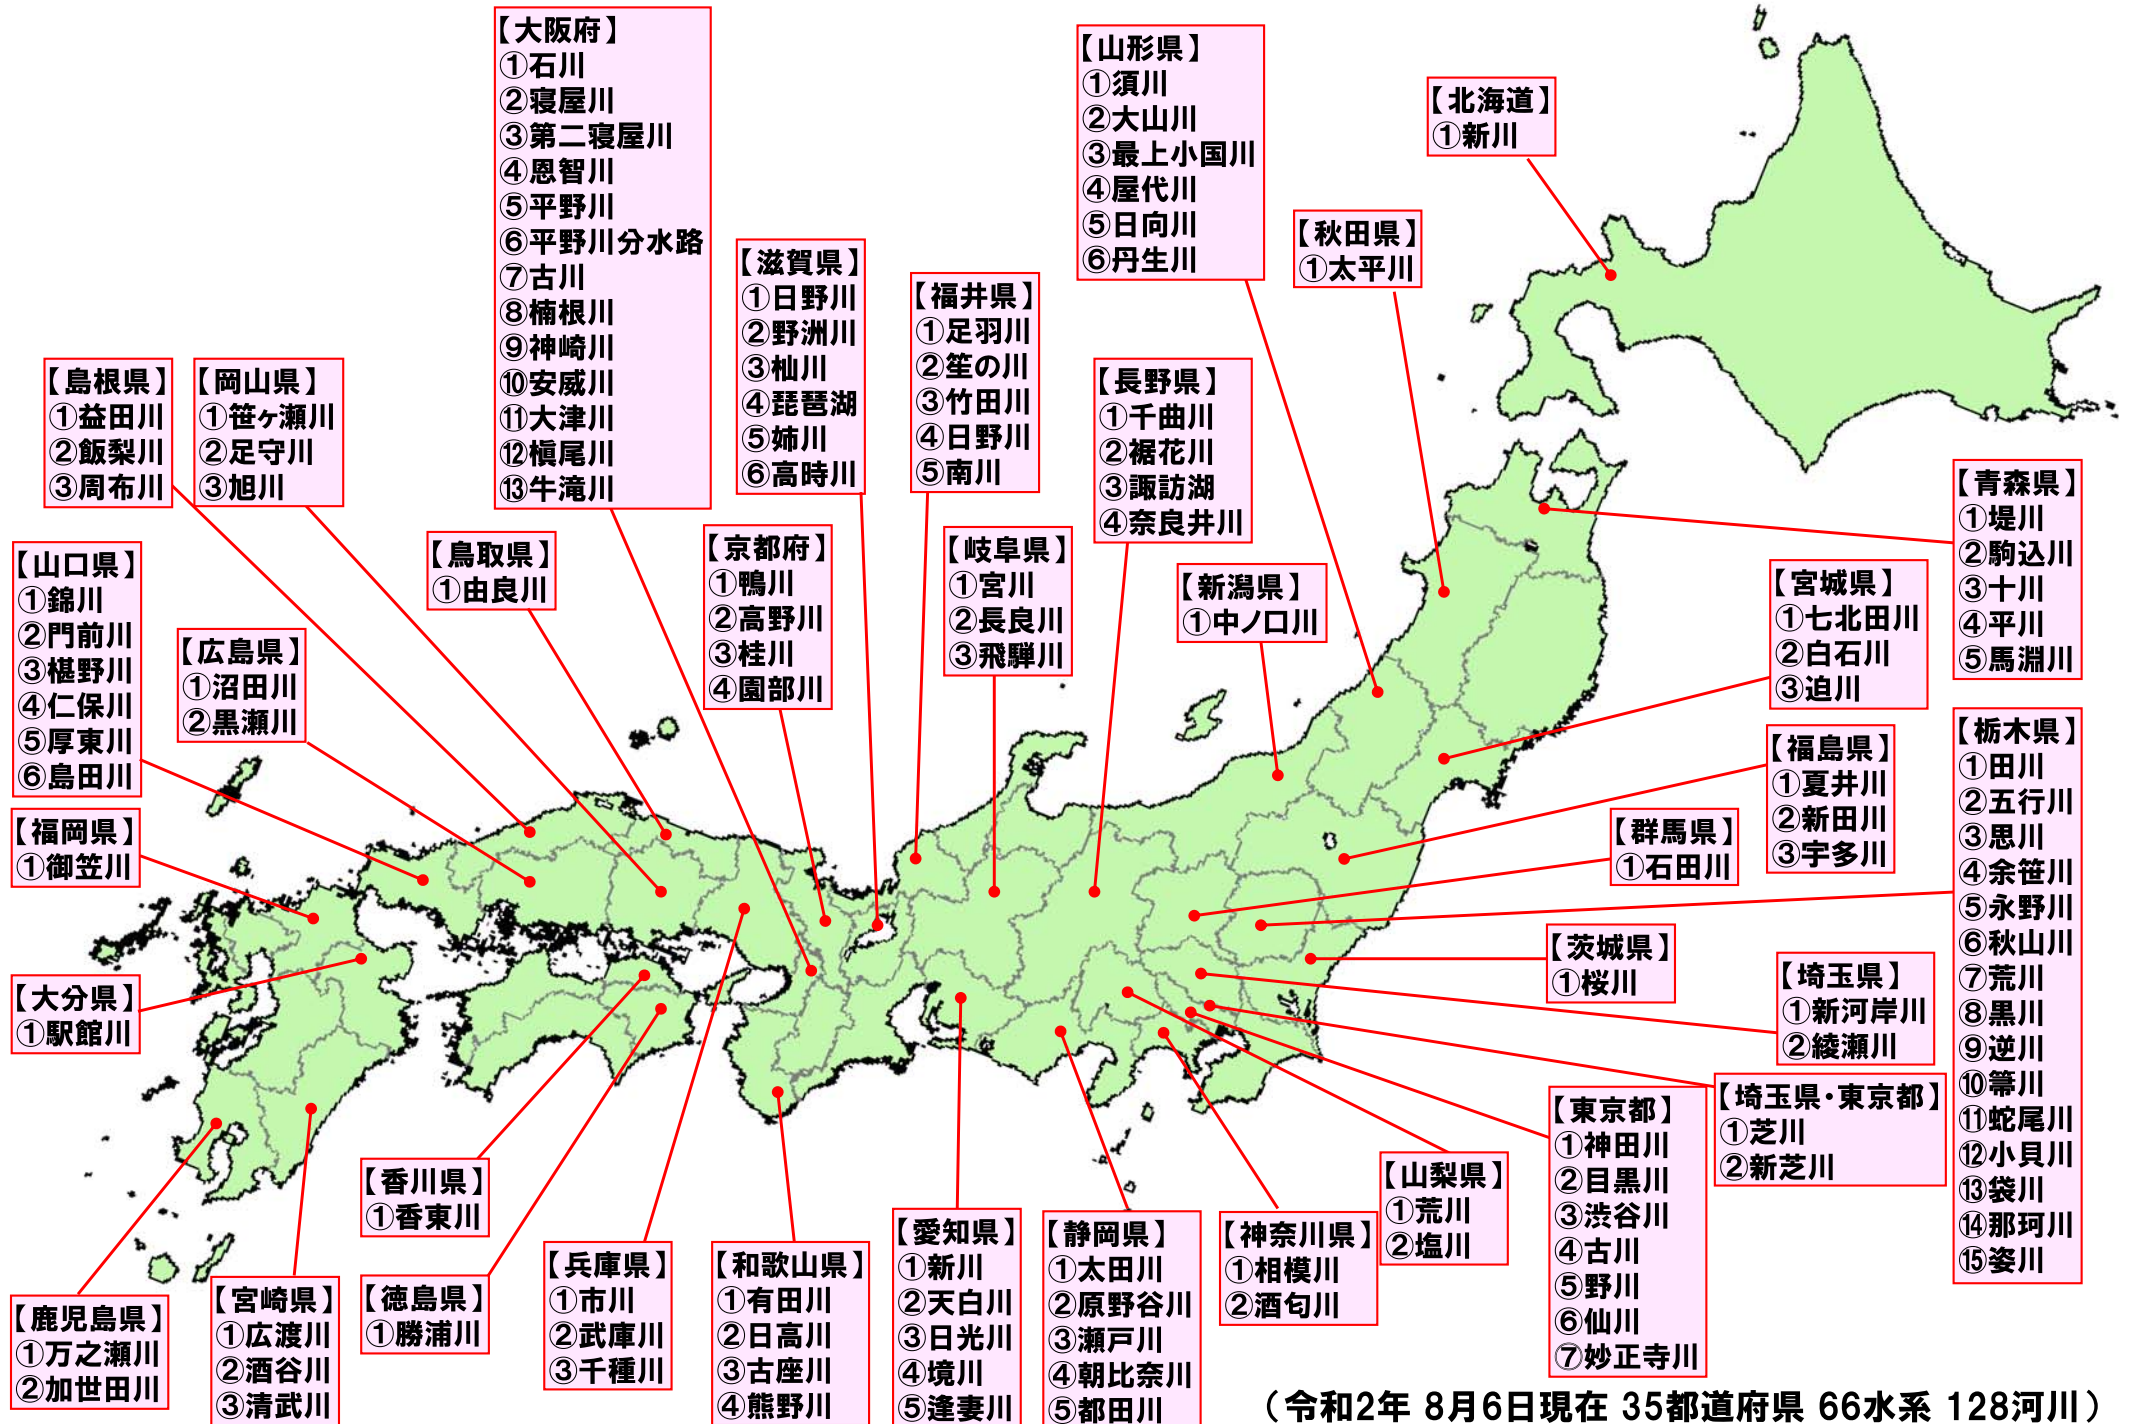

都道府県と共同で洪水予報を行う河川

(令和2年 8月6日現在 35都道府県 66水系 128河川)